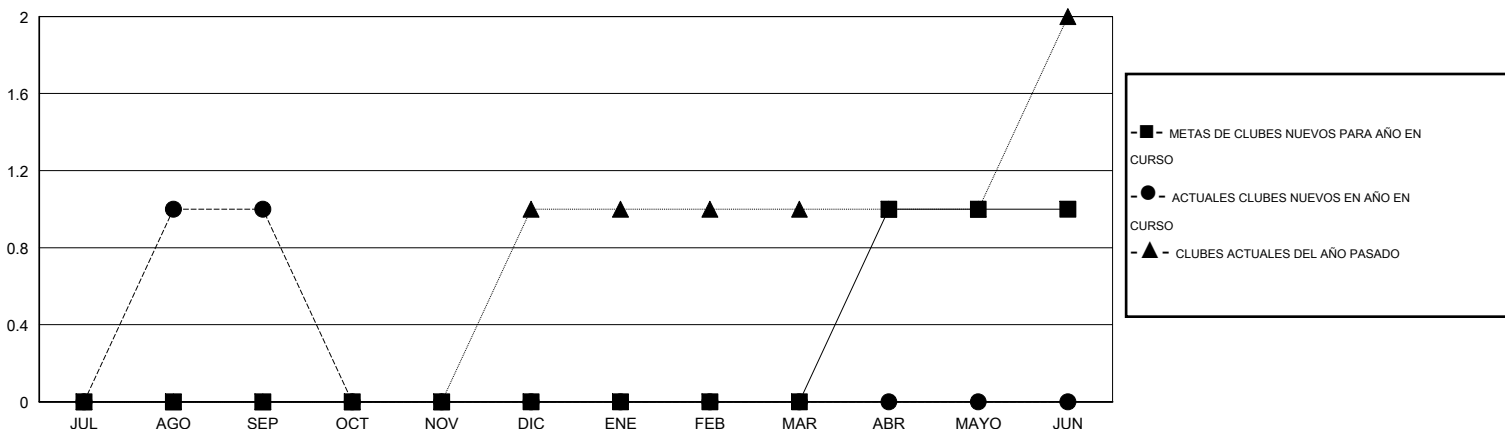

MONTHLY MEMBERSHIP PROGRESS REPORT

District R 2

Results as of: 9/30/2015

GMT: CARLOS JUSTINIANO

UBICACIÓN DOMINICAN REPUBLIC

GMT DE AE 3

Clubes					socios				
RESULTADOS DE 2015-2016					RESULTADOS DE 2015-2016				
TRIMESTRE	META DE CLUBES NUEVOS	NUEVOS CLUBES	CLUBES DADOS DE BAJA	GANANCIA/PÉRDIDA NETA	TRIMESTRE	META DE SOCIOS NUEVOS	SOCIOS FUNDADORES Y SOCIOS AÑADIDOS	SOCIOS DADOS DE BAJA	GANANCIA/PÉRDIDA NETA
JUL/AGO/SEP	0	1	0	1	JUL/AGO/SEP	17	24	20	4
OCT/NOV/DIC	0	0	0	0	OCT/NOV/DIC	23	0	0	0
ENE/FEB/MAR	0	0	0	0	ENE/FEB/MAR	20	0	0	0
ABR/MAYO/JUN	1	0	0	0	ABR/MAYO/JUN	50	0	0	0

METAS Y CIFRA ACUMULATIVA DE CLUBES NUEVOS

METAS Y CIFRA ACUMULATIVA DE SOCIOS

CLUBES DADOS DE BAJA: 0	4 CLUBS OF 42 AÑADIERON 1 O MÁS SOCIOS NUEVOS	DISTRIBUCIÓN POR SEXO
		MASCULINO 768 (62.39%)
		FEMENINO 463 (37.61%)
SOCIOS DADOS DE BAJA	CLIC AQUÍ PARA DATOS DE SALUD DE CLUB	SOCIOS EN UNIDAD FAMILIAR 141
FALLECIDOS 2		CABEZA DE FAMILIA 67
CLUB CANCELADO 0		NO ES CABEZA DE FAMILIA 74
OTRO 18		
TOTAL 20		