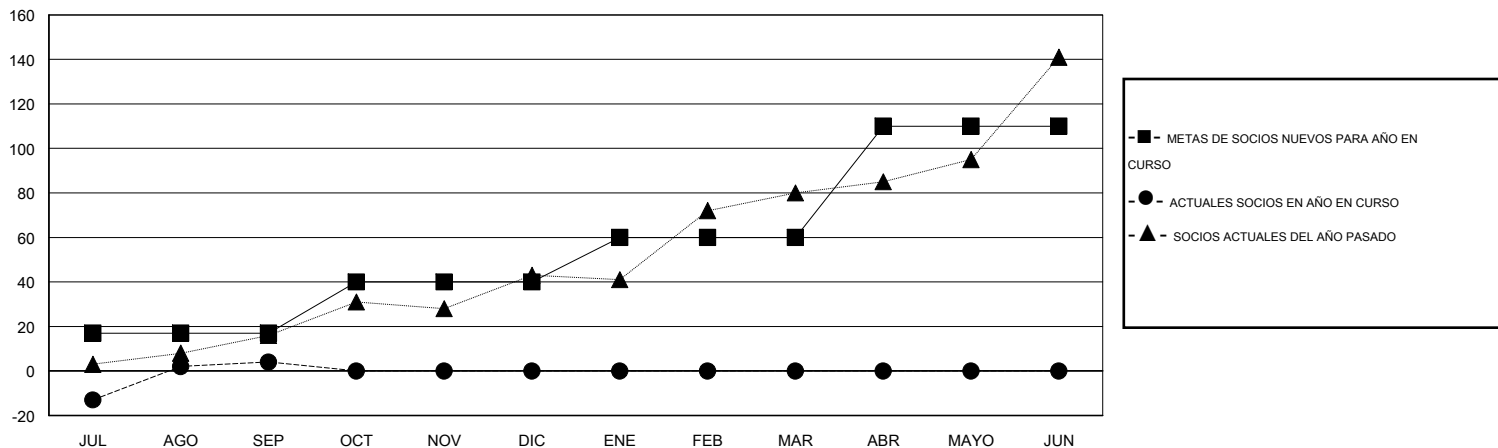

MONTHLY MEMBERSHIP PROGRESS REPORT

District R 2

Results as of: 9/30/2015

GMT: CARLOS JUSTINIANO

UBICACIÓN DOMINICAN REPUBLIC

GMT DE AE 3

Clubes					socios				
RESULTADOS DE 2015-2016					RESULTADOS DE 2015-2016				
TRIMESTRE	META DE CLUBES NUEVOS	NUEVOS CLUBES	CLUBES DADOS DE BAJA	GANANCIA/PÉRDIDA NETA	TRIMESTRE	META DE SOCIOS NUEVOS	SOCIOS FUNDADORES Y SOCIOS AÑADIDOS	SOCIOS DADOS DE BAJA	GANANCIA/PÉRDIDA NETA
JUL/AGO/SEP	0	1	0	1	JUL/AGO/SEP	17	24	20	4
OCT/NOV/DIC	0	0	0	0	OCT/NOV/DIC	23	0	0	0
ENE/FEB/MAR	0	0	0	0	ENE/FEB/MAR	20	0	0	0
ABR/MAYO/JUN	1	0	0	0	ABR/MAYO/JUN	50	0	0	0

METAS Y CIFRA ACUMULATIVA DE CLUBES NUEVOS

METAS Y CIFRA ACUMULATIVA DE SOCIOS

CLUBES DADOS DE BAJA: 0	4 CLUBS OF 42 AÑADIERON 1 O MÁS SOCIOS NUEVOS	DISTRIBUCIÓN POR SEXO
		MASCULINO 768 (62.39%)
		FEMENINO 463 (37.61%)
SOCIOS DADOS DE BAJA	CLIC AQUÍ PARA DATOS DE SALUD DE CLUB	SOCIOS EN UNIDAD FAMILIAR 141
FALLECIDOS 2		CABEZA DE FAMILIA 67
CLUB CANCELADO 0		NO ES CABEZA DE FAMILIA 74
OTRO 18		
TOTAL 20		